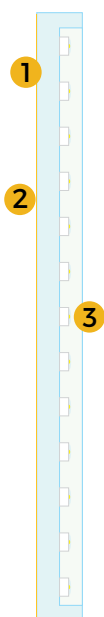

SLIMLINE LED

BESCHREIBUNG

Leuchtbuchstabe aus 30 mm starkem Acryl.

- Korpus: Vollacryl
- Beleuchtungsvarianten:
Fronten, Rücken, Seiten mit LED
- mit und ohne Leuchtmittel lieferbar

- 1 Acrylglas
- 2 Transluzente Folie
- 3 Vergossene LED