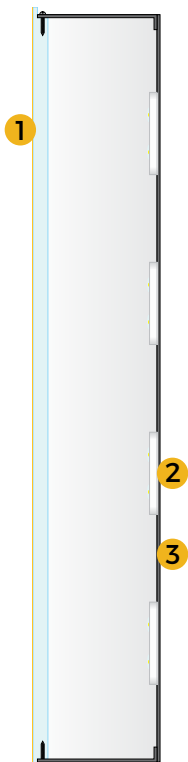

PROFIL 5S

BESCHREIBUNG

Frontseitig leuchtender Aluminiumbuchstabe.

- Korpus: Aluminium nach RAL beschichtet
- Boden: Aluminium nach RAL beschichtet
- Front: Acrylglas ohne frontseitig sichtbare Befestigungselemente
- Beleuchtung: LED
- Buchstabentiefe: 80 mm, 120 mm
- mit und ohne Leuchtmittel lieferbar

- 1 Acrylglasfront
- 2 LED-Modul
- 3 Korpus aus Aluminium