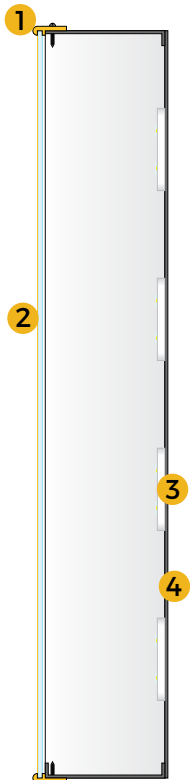

PROFIL 5

BESCHREIBUNG

Frontseitig leuchtender Aluminiumbuchstabe.

- Korpus: Aluminium nach RAL beschichtet
- Boden: Aluminium nach RAL beschichtet
- Front: Acrylglas mit PVC-Umleimer
- Beleuchtung: LED
- Buchstabentiefe: 80 mm, 120 mm
- mit und ohne Leuchtmittel lieferbar

- 1 PVC-Umleimer
- 2 Acrylglasfront
- 3 LED-Modul
- 4 Korpus aus Aluminium