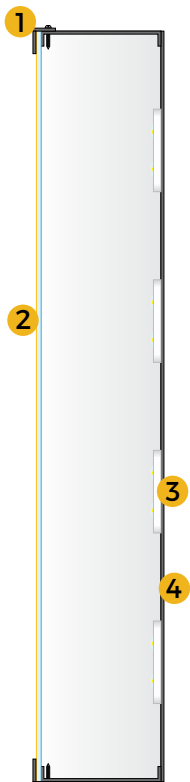

PROFIL 4

BESCHREIBUNG

Frontseitig leuchtender Aluminiumbuchstabe.

- Korpus: Aluminium nach RAL beschichtet
- Boden: Aluminium nach RAL beschichtet
- Front: Acrylglas mit Winkeleinfassung an Korpus befestigt
- Beleuchtung: LED
- Buchstabentiefe: 80 mm, 120 mm
- mit und ohne Leuchtmittel lieferbar

- 1 Einfasswinkel
- 2 Acrylglasfront
- 3 LED-Modul
- 4 Korpus aus Aluminium