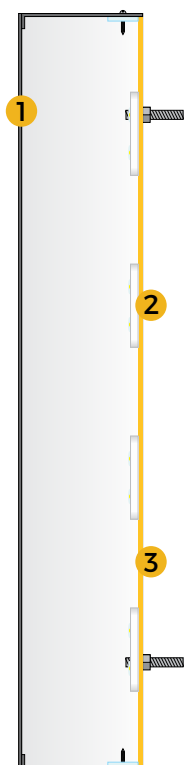

PROFIL 3

BESCHREIBUNG

Indirekt leuchtender Aluminiumbuchstabe
(nach hinten leuchtend).

- Korpus: Aluminium nach RAL beschichtet
- Boden: Acrylglas
- Beleuchtung: LED
- Buchstabentiefe: 80 mm, 120 mm
- mit und ohne Leuchtmittel lieferbar

- 1 Korpus aus Aluminium
- 2 LED-Modul
- 3 Acrylglasboden (opal)