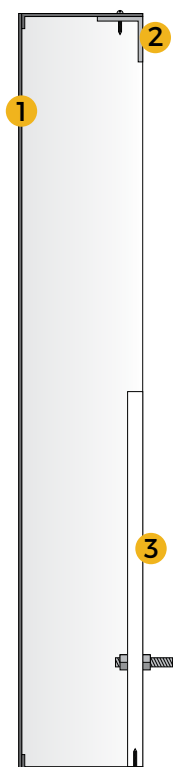

# PROFIL 01

## BESCHREIBUNG

Zweiteiliger, unbeleuchteter Profilbuchstabe aus Aluminium. Die Lackierung erfolgt nach RAL.

- Korpus: Aluminium nach RAL beschichtet
- Boden: PVC Hartschaum
- Alternativ statt Boden mit Montagewinkeln lieferbar
- Buchstabentiefe: 60 mm, 80 mm, 120 mm

- 1 Korpus aus Aluminium
- 2 Montagewinkel
- 3 PVC- oder Aluboden